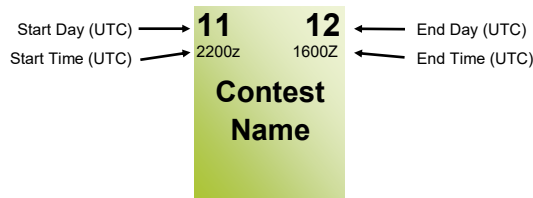

SMC Lifetime Achievement Award and Medal Contests

2024

Multimode	CW	Digital
No LAA Event	SSB	VHF/UHF

[LAA rules and totals on the SMC website](#)

Medal Rules on the SMC website

Jan	Feb	Mar	Apr	May	Jun	Jul	Aug	Sep	Oct	Nov	Dec
6 1800Z ARRL RTTY Roundup 7 2400Z		2 0000Z ARRL DX SSB 3 2400Z		4 1600Z INQP Along with 7QP, NEWQP, DEQP 5 0400Z	1 1800Z ARRL Digital 2 2400Z		3 1800Z NAQP CW 4 0600Z			2 2100z ARRL SS CW 4 0300Z End DST	6 2200z ARRL 160 8 1600z
13 1800Z NAQP CW 14 0559Z	10 0000Z WPX RTTY 11 2359Z	10 1800Z WIQP 11 0100Z Start DST			8 1800Z ARRL June VHF 10 0300Z	20 1800Z NAQP RTTY 21 0559Z	10 1800Z SMC Fest Naperville Marriott 10 0300Z	16 1800Z ARRL Sep VHF 16 0300Z			14 0000z ARRL 10 Meter 15 2359Z
20 1800Z NAQP SSB 21 0559Z	17 0000Z ARRL DX CW 18 2400Z			16 1100Z Contest University 16 2100Z		20 1800Z CQ WW VHF 21 2100Z	17 1800Z NAQP SSB 18 0600Z	13 1800Z W9DXCC Naperville Marriott 14 0300Z	20 1700Z ILQP 21 0100Z	16 2100z ARRL SS SSB 18 0300Z	
20 1900Z ARRL January VHF 22 0359Z	23 2200Z CQ 160 SSB 25 2200Z	30 0000Z WPX SSB 31 2400Z		17 1400Z Hamven- tion 19 1700Z	22 1800Z ARRL Field Day 23 2100Z			28 0000Z CQ WW RTTY 29 2400Z		23 0000Z CQ WW CW 24 2400Z	25 0000z Happy Holidays! 26
26 2200Z CQ 160 CW 28 2200Z	24 1800Z NAQP RTTY 25 0559Z			25 0000Z WPX CW 26 2400Z			26 1200Z WW Digi 27 1200Z		26 0000Z CQ WW SSB 27 2400Z		