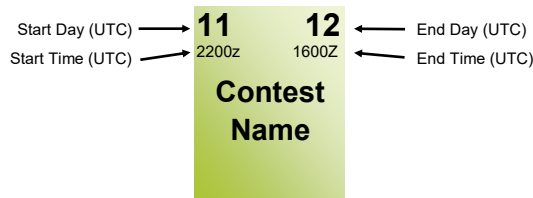

SMC Lifetime Achievement Award and Medal Contests

2024

Multimode	CW	Digital
No LAA Event	SSB	VHF/UHF

[LAA rules and totals on the SMC website](#)

Medal Rules on the SMC website

Jan	Feb	Mar	Apr	May	Jun	Jul	Aug	Sep	Oct	Nov	Dec
6 1800Z ARRL RTTY Roundup 7 2400Z		2 0000Z ARRL DX SSB 3 2400Z		4 1600Z INQP Along with 7QP, NEWQP, DEQP 5 0400Z	1 1800Z ARRL Digital 2 2400Z		3 1800Z NAQP CW 4 0600Z			2 2100z ARRL SS CW 4 0300Z End DST	6 2200z ARRL 160 8 1600Z
13 1800Z NAQP CW 14 0559Z	10 0000Z WPX RTTY 11 2359Z	10 1800Z WIQP 11 0100Z Start DST			8 1800Z ARRL June VHF 10 0300Z	20 1800Z NAQP RTTY 21 0559Z	10 1800Z SMC Fest Naperville Marriott 10 0600Z	13 1800Z W9DXCC Naperville Marriott 14 0300Z			14 0000z ARRL 10 Meter 15 2359Z
20 1800Z NAQP SSB 21 0559Z	17 0000Z ARRL DX CW 18 2400Z			16 1100Z Contest University 16 2100Z		20 1800Z CQ WW VHF 21 2100Z	17 1800Z NAQP SSB 18 0600Z	14 1800Z ARRL Sep VHF 16 0300Z	20 1700Z ILQP 21 0100Z	16 2100z ARRL SS SSB 18 0300Z	
20 1900Z ARRL January VHF 22 0359Z	23 2200Z CQ 160 SSB 25 2200Z	30 0000Z WPX SSB 31 2400Z		17 1400Z Hamvention 19 1700Z	22 1800Z ARRL Field Day 23 2100Z			28 0000Z CQ WW RTTY 29 2400Z		23 0000Z CQ WW CW 24 2400Z	25 Happy Holidays! 26
26 2200Z CQ 160 CW 28 2200Z	24 1800Z NAQP RTTY 25 0559Z			25 0000Z WPX CW 26 2400Z			24 1200Z WW Digi 25 1200Z		26 0000Z CQ WW SSB 27 2400Z		