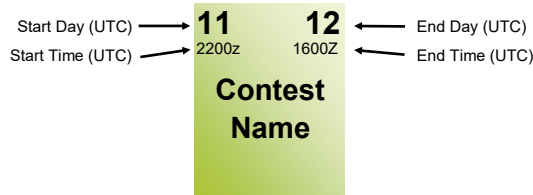

# Periodic Table Of SMC Lifetime Achievement Award Contests

# 2022

Multimode	CW	Digital
No LAA Event	SSB	VHF/UHF

See the [LAA rules and totals on the SMC website](#)

Jan	Feb	Mar	Apr	May	Jun	Jul	Aug	Sep	Oct	Nov	Dec
8 1800Z 9 2400Z ARRL RTTY Roundup		5 0000Z 6 2400Z ARRL DX SSB		7 1600Z 8 0400Z INQP Along with 7QP, NEWQP, DEQP			6 1800Z 7 0600Z NAQP CW			5 2100z 7 0300z ARRL SS CW End DST	2 2200z 4 1600z ARRL 160
15 1800Z 16 0559Z NAQP CW	12 0000Z 13 2359Z WPX RTTY	13 1800Z 14 0100Z WIQP Start DST			11 1800Z 13 0300Z ARRL June VHF	16 1800Z 17 0600Z NAQP RTTY		10 1800Z 12 0300Z ARRL Sep VHF			10 0000z 11 2359Z ARRL 10 Meter
15 1900Z 17 0359Z ARRL January VHF	19 0000Z 20 2400Z ARRL DX CW			19 1100Z 19 2100Z Contest University		16 1800Z 17 2100Z CQ WW VHF	20 1800Z 21 0600Z NAQP SSB	17 1700Z 18 0100Z W9DXCC Naperville Marriott	16 1700Z 17 0100Z ILQP	19 2100z 21 0300z ARRL SS SSB	
22 1800Z 23 0559Z NAQP SSB	25 2200Z 27 2200Z CQ 160 SSB	26 0000Z 27 2400Z WPX SSB		20 1400Z 22 1700Z Hamvention	25 1800Z 26 2100Z ARRL Field Day		27 1800Z 27 0600Z SMC Fest Naperville Marriott	24 0000Z 25 2400Z CQ WW RTTY		26 0000Z 27 2400Z CQ WW CW	25 1800Z 26 2100Z Happy Holidays!
28 2200Z 30 2200Z CQ 160 CW	26 1800Z 27 0559Z NAQP RTTY			28 0000Z 29 2400Z WPX CW					29 0000Z 30 2400Z CQ WW SSB		